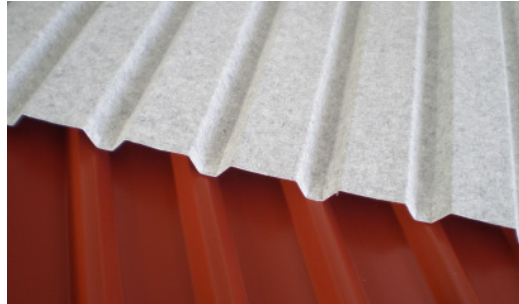

## Verarbeitungs- und Montagehinweise für Profiltafeln mit Antikondensatbeschichtung (AK-Beschichtung)

Es entsteht bei bestimmten klimatischen Bedingungen in Abhängigkeit von den Außentemperaturen bei einschaligen Metalldächern die Gefahr der Kondenswasserbildung. Die Kondensatbildung ist darauf zurückzuführen, dass sich die wärmere Luft an der Unterseite der Metalleindeckung abkühlt.

Wir liefern Ihnen Profiltafeln, die auf der Unterseite mit einer Vliesbeschichtung (Wasseraufnahme ca. 600 g/qm) versehen sind, welche die Feuchtigkeit bindet und das Abtropfen des Kondensats verhindert.

Der Einsatz unserer vliesbeschichteten Profiltafeln darf nicht auf salzhaltig imprägnierten Holz-Unterkonstruktionen erfolgen.

Zur Reduzierung der Kapillarwirkung wird werksseitig am seitlichen Rand der Profiltafeln die Vliesbeschichtung ausgespart.

Im Traufbereich sowie bei der Verlegung mit Querstoßausbildung ist bauseitig mit Hilfe eines Bitumenbrenners die Vliesbeschichtung der Überdeckungsbereiche zu beflammen. Die Vliesbeschichtung wird damit verdichtet und eine Wasseraufnahme in diesen Bereichen verhindert. Mit Hilfe einer Abdeckkonstruktion (handliche Holzkonstruktion; Profiltafelabschnitt) sind die Übergänge zu den nicht zu beflamenden Bereichen zu schützen.