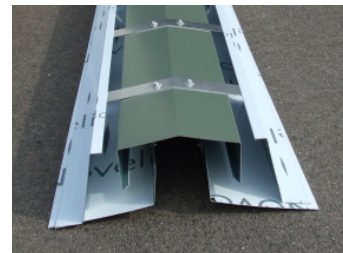

## Verarbeitungs- und Montagehinweise für Profiltafeln mit Antikondensatbeschichtung (AK-Beschichtung)

Es entsteht bei bestimmten klimatischen Bedingungen in Abhängigkeit von den Außentemperaturen bei einschaligen Metalldächern die Gefahr der Kondenswasserbildung. Die Kondensatbildung ist darauf zurückzuführen, dass sich die wärmere Luft an der Unterseite der Metalleindeckung abkühlt.

Wir liefern Ihnen Profiltafeln, die auf der Unterseite mit einer Vliesbeschichtung (Wasseraufnahme ca. 600 g/qm) versehen sind, welche die Feuchtigkeit bindet und das Abtropfen des Kondensats verhindert.

Der Einsatz unserer vliesbeschichteten Profiltafeln darf nicht auf salzhaltig imprägnierten Holz-Unterkonstruktionen erfolgen.

Zur Reduzierung der Kapillarwirkung wird werksseitig am seitlichen Rand der Profiltafeln die Vliesbeschichtung ausgespart.

Im Traufbereich sowie bei der Verlegung mit Querstoßausbildung ist bauseitig mit Hilfe eines Bitumenbrenners die Vliesbeschichtung der Überdeckungsbereiche zu beflammen. Die Vliesbeschichtung wird damit verdichtet und eine Wasseraufnahme in diesen Bereichen verhindert. Mit Hilfe einer Abdeckkonstruktion (handliche Holzkonstruktion; Profiltafelabschnitt) sind die Übergänge zu den nicht zu beflamenden Bereichen zu schützen.