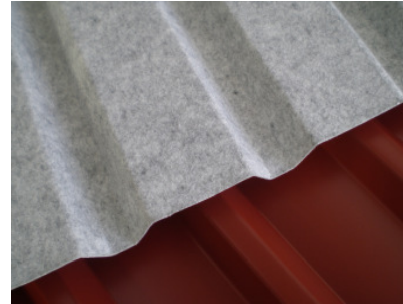

## Verarbeitungs- und Montagehinweise für Profiltafeln mit Antikondensatbeschichtung (AK-Beschichtung)

Es entsteht bei bestimmten klimatischen Bedingungen in Abhängigkeit von den Außentemperaturen bei einschaligen Metalldächern die Gefahr der Kondenswasserbildung. Die Kondensatbildung ist darauf zurückzuführen, dass sich die wärmere Luft an der Unterseite der Metalleindeckung abkühlt.

Wir liefern Ihnen Profiltafeln, die auf der Unterseite mit einer Vliesbeschichtung (Wasseraufnahme ca. 600 g/qm) versehen sind, welche die Feuchtigkeit bindet und das Abtropfen des Kondensats verhindert.

Der Einsatz unserer vliesbeschichteten Profiltafeln darf nicht auf salzhaltig imprägnierten Holz-Unterkonstruktionen erfolgen.

Zur Reduzierung der Kapillarwirkung wird werksseitig am seitlichen Rand der Profiltafeln die Vliesbeschichtung ausgespart.

Im Traufbereich sowie bei der Verlegung mit Querstoßausbildung ist bauseitig mit Hilfe eines Bitumenbrenners die Vliesbeschichtung der Überdeckungsbereiche zu beflammen. Die Vliesbeschichtung wird damit verdichtet und eine Wasseraufnahme in diesen Bereichen verhindert. Mit Hilfe einer Abdeckkonstruktion (handliche Holzkonstruktion; Profiltafelabschnitt) sind die Übergänge zu den nicht zu beflamenden Bereichen zu schützen.