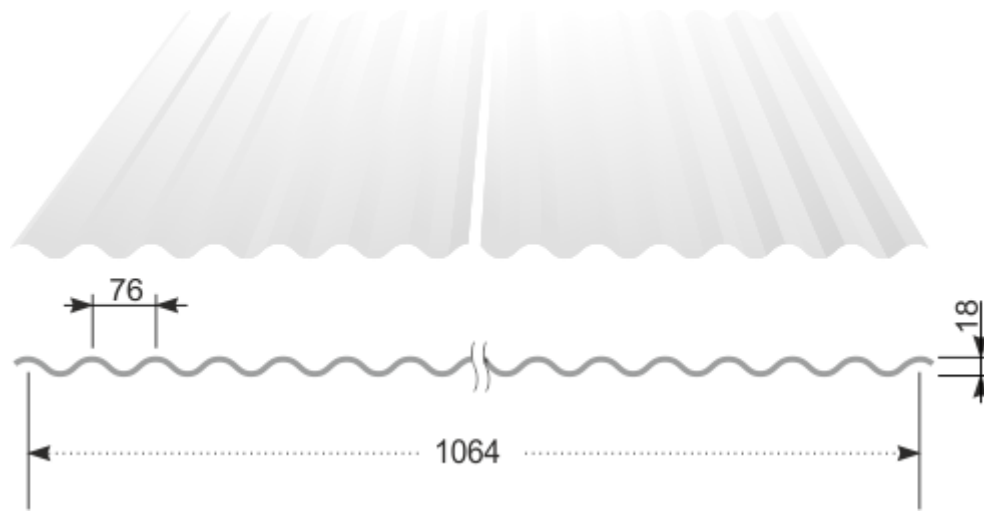

Wellprofiltafel 18/76 aus Aluminium - Länge 1064

Blechdicke	Gewicht	Baubreite	Tafelbreite	Lieferrängen	Lagerlängen
mm	kg/m ²	mm	mm	mm	mm
0,5	1,58	1064	1104	bis 15.000	
0,7	2,21	1064	1104	bis 15.000	
0,8	2,58	1064	1104	bis 15.000	
1	3,16	1064	1104	bis 15.000	
1,2	3,79	1064	1104	bis 15.000	

Ausführung	0,5	0,7	0,8	1	1,2
blank dessinert	X	X	X	X	
blank	X	X	X	X	X
oxidrot 3009		X			
moosgrün 6005		X			
anthrazit 7016		X			
lichtgrau 7035		X			
spezialbraun 8014		X			
grauweiß 9002	X	X			
silbermetall 9006	X	X	X	X	X
graualuminium 9007		X		X	
Rückseitenschutzlack					