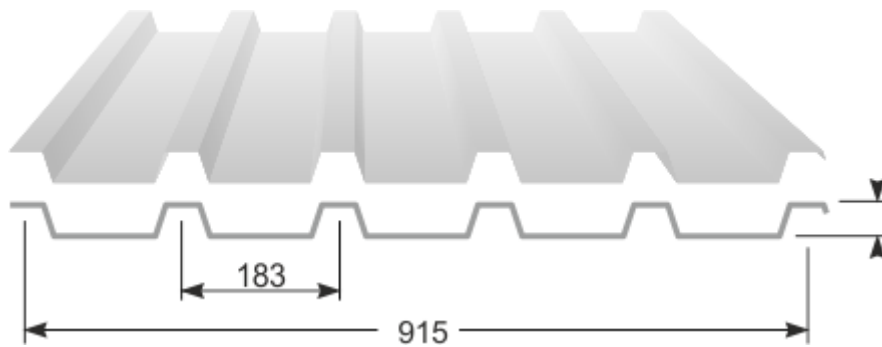

Trapezprofiltafel aus Aluminium/ auch Trapezblech

Blechdicke	Gewicht	Baubreite	Tafelbreite	Lieferlängen	Lagerlängen
mm	kg/m ²	mm	mm	mm	mm
0,5	1,84	915	953	bis 15.000	
0,7	2,58	915	953	bis 15.000	
0,8	2,95	915	953	bis 15.000	
1	3,68	915	953	bis 15.000	

Ausführung	0,5	0,7	0,8	1
blank glatt	X	X	X	X
blank stucco (dessiniert)	X	X	X	X
oxidrot		X		
moosgrün 6005	X	X		
anthrazit 7016		X		X
lichtgrau 7035		X		
speziabraun 8014		X		
grauweiß 9002	X	X		
silbermetallic 9006	X	X	X	X
graualuminium 9007		X		X