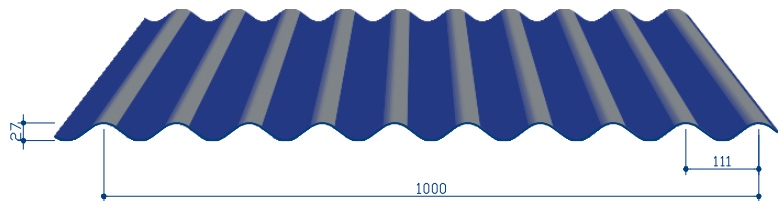

AWP 27/111 WU-Aluminium-Wellprofiltafel

Blechdicke (mm)	Gewicht (kg/m²)	Baubreite (mm)	Tafelbreite (mm)	Lieferlängen (mm)	Lagerlängen (mm)
0,5	1,68	1000	1104	bis 15.000	siehe Vollmer Lagerpreisliste
0,6	2,00	1000	1104		
0,7	2,40	1000	1104		
0,8	2,70	1000	1104		
1,0	3,40	1000	1104		
1,2	4,08	1000	1104		

	Ausführung	Blechdicke					
		0,5	0,7	0,8	1,0	1,2	
	blank	x	x	x	x	x	
	blank dessiniert	x	x	x	x		
einseitig beschichtet	25 µm Polyesterlack mit UV-beständiger Schutzfolie lieferbar						
	Sichtseite	braunbeige (ähnl. RAL 1011)		x			
		oxidrot (ähnl. RAL 3009)		x			
		moosgrün (ähnl. RAL 6005)	x	x			
		anthrazitgrau (ähnl. RAL 7016)		x			
		graphitgrau (ähnl. RAL 7024)		x			
		sepiabraun (ähnl. RAL 8014)		x			
		grauweiß (ähnl. RAL 9002)	x	x			
		silbermetallic (ähnl. RAL 9006)	x	x	x	x	x
		graualuminium (ähnl. RAL 9007)		x		x	
		25 µm Polyesterlack, dessiniert; ohne Schutzfolie					
		oxidrot (ähnl. RAL 3009)	x	x			
		schwarzgrau (ähnl. RAL 7021)	x	x			
mahagonibraun (ähnl. RAL 8016)	x	x					
Rückseite	Rückseitenschutzlack (RSL) ca. 5µm – keine Gewährleistung auf Farbgleichheit						
beidseitig beschichtet	25 µm Polyesterlack; ohne Schutzfolie (variabel Sichtseite – Rückseite)						
	grauweiß/sepiabraun (ähnl. RAL 9002 / ähnl. RAL 8014)		x				
	25 µm Polyesterlack; ohne Schutzfolie						
	silbermetallic (ähnl. RAL 9006)				x		

1. **Bemerkungen:**
2. Profiltafelrückseite mit Vliesbeschichtung lieferbar
   - andere Farben auf Anfrage